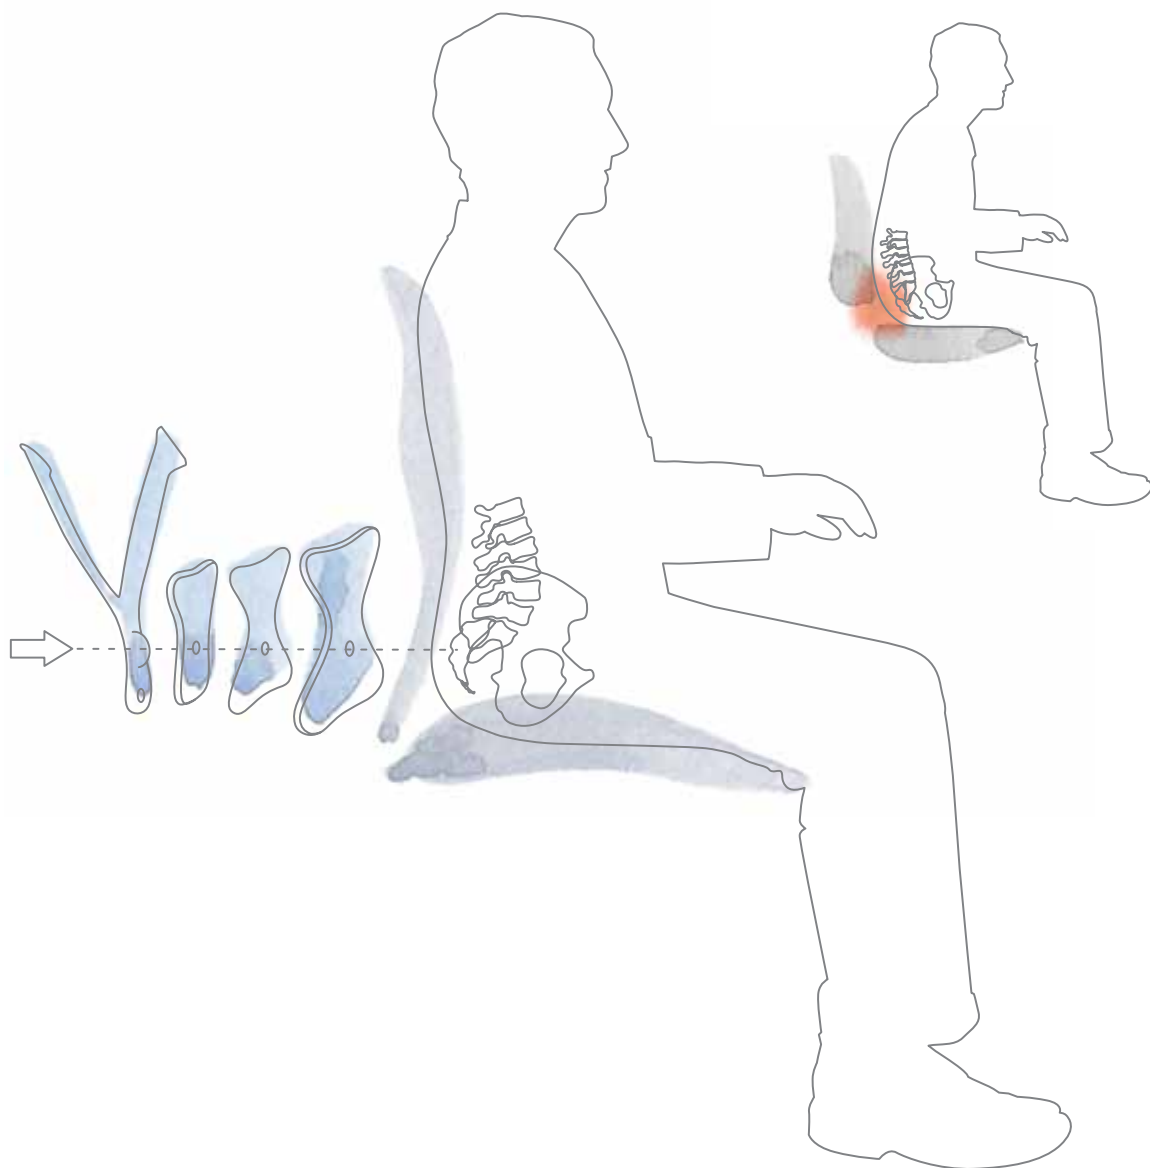

La membrana Pellicle se adapta de forma natural a la forma del cuerpo. Además, reduce al mínimo los incómodos puntos de presión mediante la distribución adecuada del peso entre el asiento y el respaldo, eliminándolo así de la columna y la parte posterior de los muslos. También permite la circulación del aire, lo que evita la acumulación de calor y humedad.

## Fácil movimiento.

La silla Aeron se mueve en sincronía con su cuerpo gracias a la basculación Kinematic patentada (Kinemat® tilt). Cuando se reclina o se mueva hacia delante, no tendrá que pensarlo; simplemente lo hará de forma natural y la basculación se adaptará a sus movimientos.

La basculación Kinematic permite que el cuerpo pivote en tobillos, rodillas y caderas para poder cambiar de postura fácilmente. A medida que el usuario se reclina en un amplio ángulo de 30 grados, el peso de la parte superior del cuerpo se transfiere de la parte inferior de la espalda al alto y amplio respaldo .

## Soporte donde más lo necesita.

Hasta que se desarrolló el sistema patentado PostureFit® para la silla Aeron, había una zona clave del cuerpo de los usuarios que carecía de soporte: la zona sacra. PostureFit proporciona ese soporte fundamental que permite mantener una postura saludable y disfrutar de ese confort personalizado en la parte inferior de la espalda, con independencia del tiempo que se permanezca sentado.