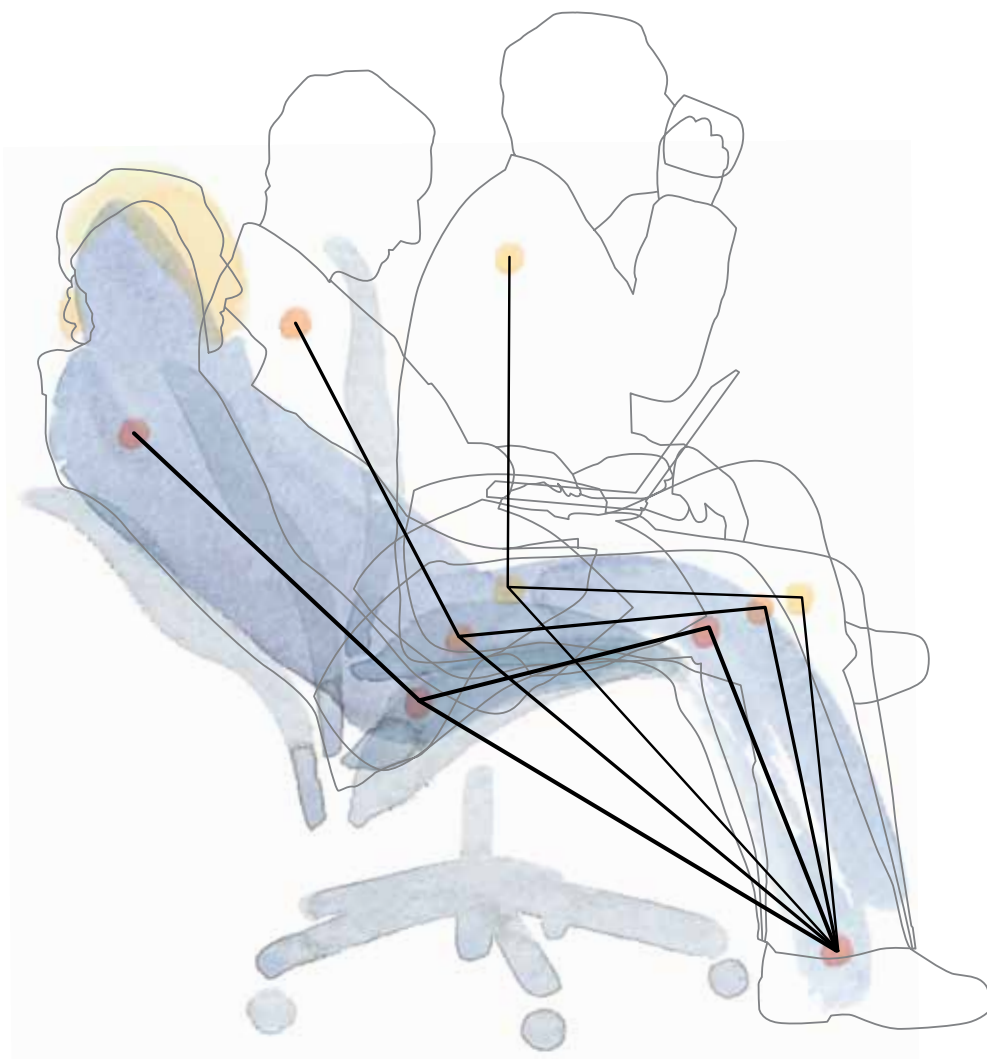

## Menos presión y más comodidad.

Gracias a la suspensión Pellicle® del asiento y el respaldo, la silla Aeron ofrece un soporte realmente personalizado. Cuando se sienta, la membrana Pellicle (patentada) se estira en dos direcciones para soportar el peso y adaptarse a la morfología del usuario.

Cuando nos levantamos, la membrana Pellicle recupera su forma original. Gracias al proceso patentado de ajuste del material Pellicle al bastidor de la silla, el material conserva su capacidad de reacción, su forma y su firmeza incluso con el paso del tiempo.

La membrana Pellicle se adapta de forma natural a la forma del cuerpo. Además, reduce al mínimo los incómodos puntos de presión mediante la distribución adecuada del peso entre el asiento y el respaldo, eliminándolo así de la columna y la parte posterior de los muslos. También permite la circulación del aire, lo que evita la acumulación de calor y humedad.

La basculación Kinematic permite que el cuerpo pivote en tobillos, rodillas y caderas para poder cambiar de postura fácilmente. A medida que el usuario se reclina en un amplio ángulo de 30 grados, el peso de la parte superior del cuerpo se transfiere de la parte inferior de la espalda al alto y amplio respaldo .