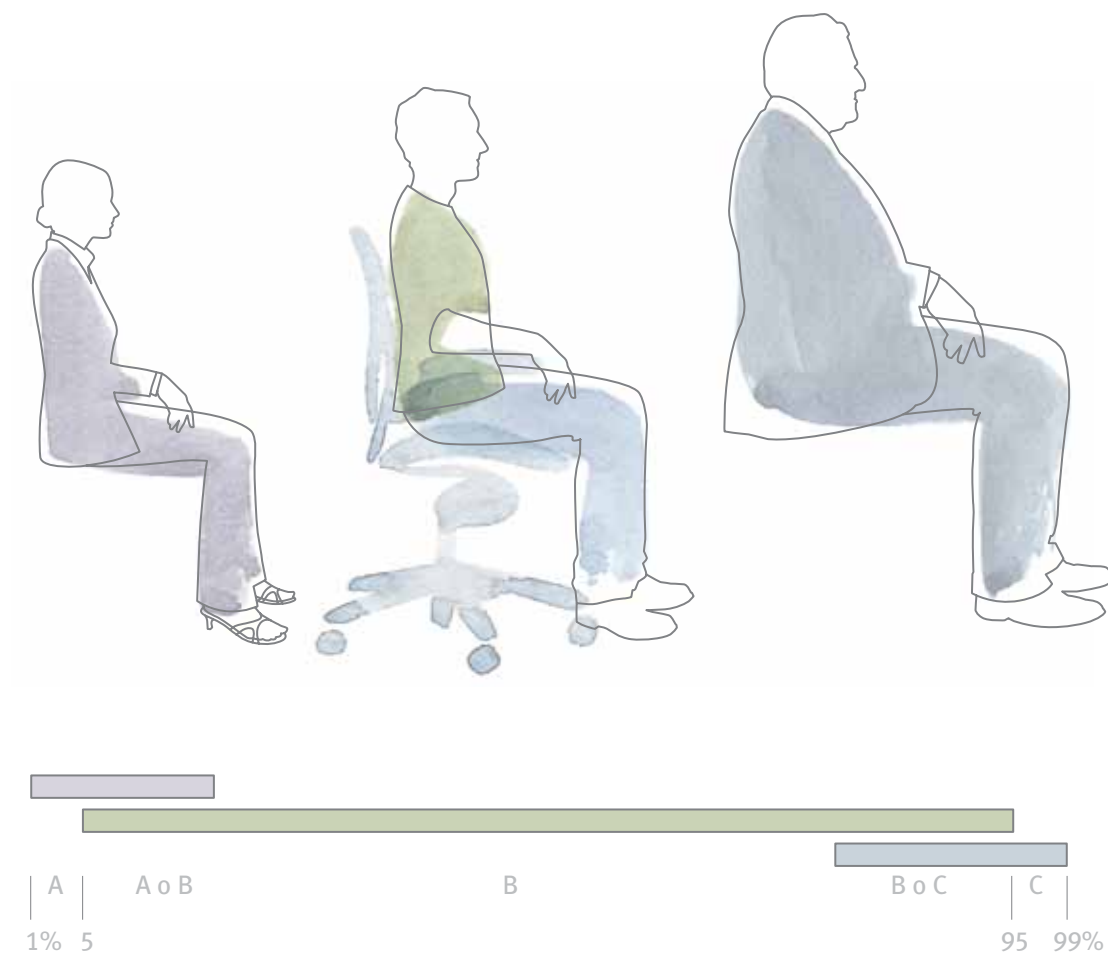

El ajuste más integral.

Las tres tallas de la silla Aeron, combinadas con su amplia gama de ajustes, permiten que se adapte a una mayor variedad de tallas y morfologías que cualquier otra silla de operativa. Cualquier persona (desde el primer percentil femenino hasta el 99º percentil masculino) encontrará el ajuste perfecto con las tallas A, B o C de las sillas Aeron. Con el objeto de asegurar el soporte adecuado, la suspensión Pellicle y el intervalo de la tensión de basculación se ajustan según el peso y la constitución del usuario para cada talla de silla.

La talla B de la silla Aeron se adapta a las personas incluidas entre el 5º percentil femenino y el 95º percentil masculino. Con las tallas A y C, Aeron optimiza el ajuste para personas tanto de menor como de mayor corpulencia, que se sitúan en los extremos de la curva antropométrica.