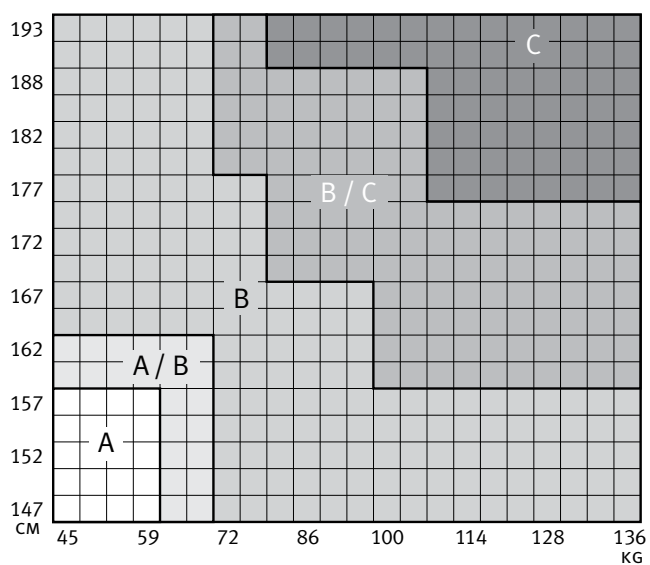

Talla A	Talla B	Talla C	Silla confidente
a	400	432	470	495
b	365-495	400-552	400-552	445
c	663	678	714	508
d	1.042	1.067	1.143	925
e	483	515	549	610

Todas las medidas se indican en milímetros.