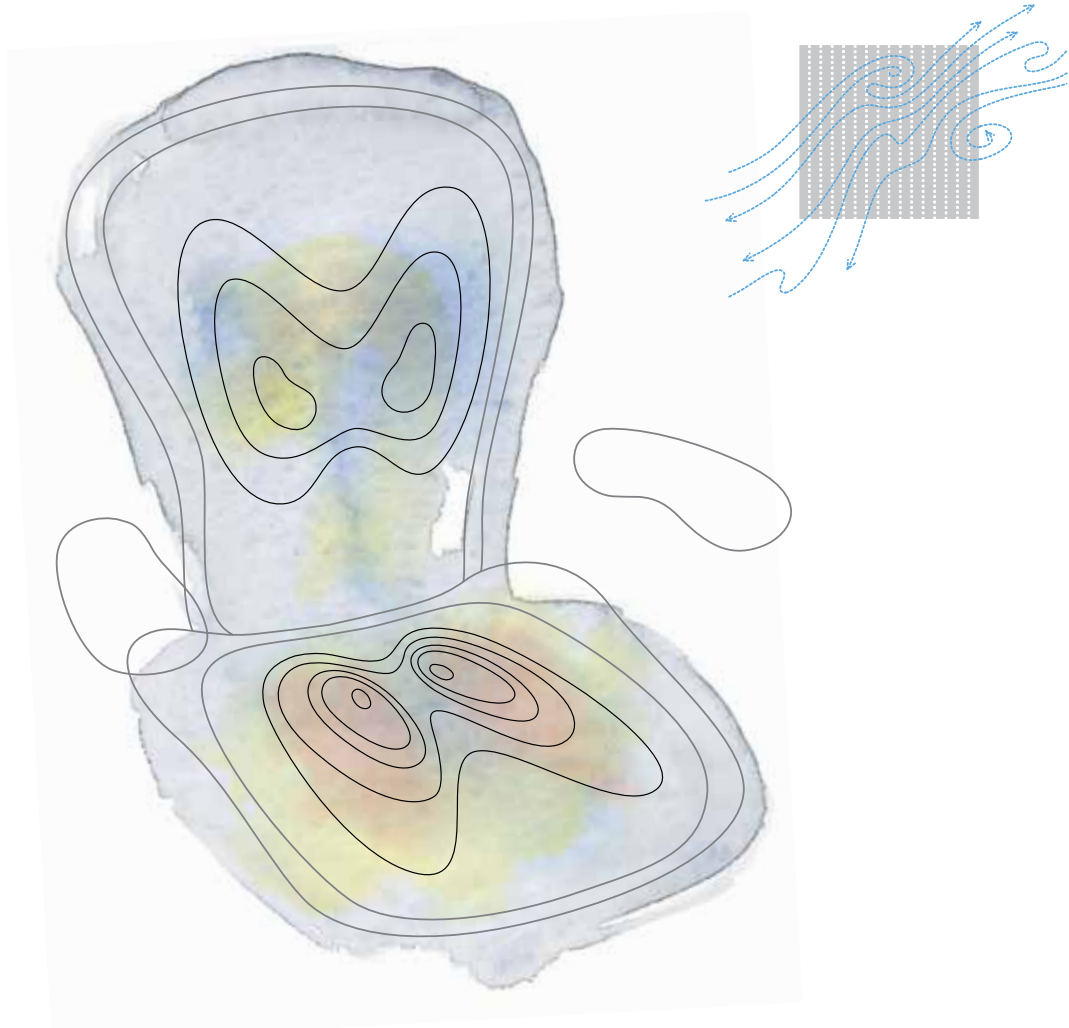

## La silla Aeron.

Pionera.  
La silla de trabajo  
que marcó la diferencia.

Ejemplar.  
Sigue liderando  
el diseño ergonómico.

Un icono.  
Reconocida mundialmente.

## Menos presión y más comodidad.

Gracias a la suspensión Pellicle® del asiento y el respaldo, la silla Aeron ofrece un soporte realmente personalizado. Cuando se sienta, la membrana Pellicle (patentada) se estira en dos direcciones para soportar el peso y adaptarse a la morfología del usuario.

Cuando nos levantamos, la membrana Pellicle recupera su forma original. Gracias al proceso patentado de ajuste del material Pellicle al bastidor de la silla, el material conserva su capacidad de reacción, su forma y su firmeza incluso con el paso del tiempo.

La membrana Pellicle se adapta de forma natural a la forma del cuerpo. Además, reduce al mínimo los incómodos puntos de presión mediante la distribución adecuada del peso entre el asiento y el respaldo, eliminándolo así de la columna y la parte posterior de los muslos. También permite la circulación del aire, lo que evita la acumulación de calor y humedad.